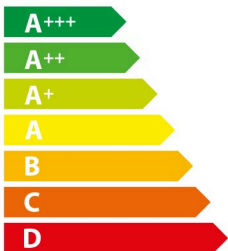

ENERG

енергия · ενέργεια

SIEMENS

EX800NX68E

B

62
kWh/annum

ABCDEFG

ABCDEFG