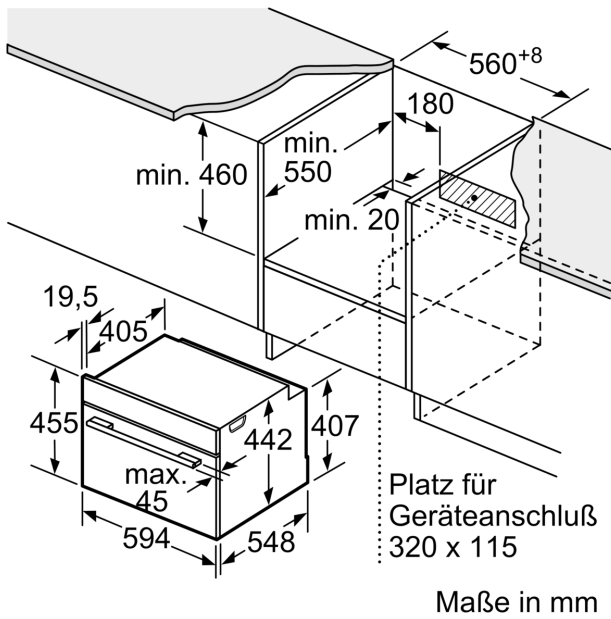

Steckerart: ..... Schuko-/Gardy mit Erdung  
 Frequenz: ..... 50; 60 Hz  
 Spannung: ..... 220-240 V  
 Absicherung: ..... 10 A  
 Anschlusswert: ..... 1750 W  
 EAN-Nummer: ..... 4242003901021  
 Länge Anschlusskabel: ..... 150.0 cm  
 Nettogewicht: ..... 22.5 kg  
 Material der Tür: ..... Glas  
 Material der Blende: ..... Glas  
 Abmessungen des verpackten Gerätes: ..... 540 x 650 x 700 mm  
 Abmessungen des Gerätes (H x B x T): ..... 455 x 594 x 548 mm  
 Min. Nischenmaße für Installation (H x B x T): 450-455 x 560-568 x 550 mm  
 Bauform: ..... Einbau  
 Integriertes Zubehör: ..... 1 x Dampfbehälter, gelocht, Größe L, 1 x Dampfbehälter, ungelocht, Größe L, 1 x Schwamm

### Technische Info

- Länge des Anschlusskabels: 150 cm
- Nennspannung: 220 - 240 V
- Gesamtanschlusswert Elektro: 1.75 kW

### Maße

- Gerätemaße (HxBxT): 455 x 594 x 548mm
- Nischenmaße (HxBxT): 455 mm x 560 mm x 550 mm
- „Maße und Einbauhinweise zu diesem Gerät gemäß technischer Zeichnung beachten“

iQ700, Dampfgarer, 60 x 45 cm,  
Schwarz, Edelstahl  
CD714GXB1