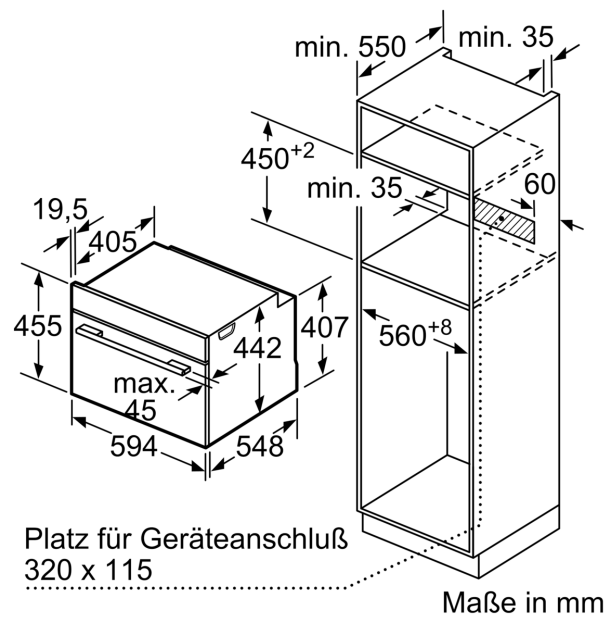

Steckerart: ..... Schuko-/Gardy mit Erdung  
 Frequenz: ..... 50; 60 Hz  
 Spannung: ..... 220-240 V  
 Absicherung: ..... 10 A  
 Anschlusswert: ..... 1750 W  
 EAN-Nummer: ..... 4242003901021  
 Länge Anschlusskabel: ..... 150.0 cm  
 Nettogewicht: ..... 22.5 kg  
 Material der Tür: ..... Glas  
 Material der Blende: ..... Glas  
 Abmessungen des verpackten Gerätes: ..... 540 x 650 x 700 mm  
 Abmessungen des Gerätes (H x B x T): ..... 455 x 594 x 548 mm  
 Min. Nischenmaße für Installation (H x B x T): 450-455 x 560-568 x 550 mm  
 Bauform: ..... Einbau  
 Integriertes Zubehör: ..... 1 x Dampfbehälter, gelocht, Größe L, 1 x Dampfbehälter, ungelocht, Größe L, 1 x Schwamm

### Technische Info

- Länge des Anschlusskabels: 150 cm
- Nennspannung: 220 - 240 V
- Gesamtanschlusswert Elektro: 1.75 kW

### Maße

- Gerätemaße (HxBxT): 455 x 594 x 548mm
- Nischenmaße (HxBxT): 455 mm x 560 mm x 550 mm
- „Maße und Einbauhinweise zu diesem Gerät gemäß technischer Zeichnung beachten“

iQ700, Dampfgarer, 60 x 45 cm,  
Schwarz, Edelstahl  
CD714GXB1