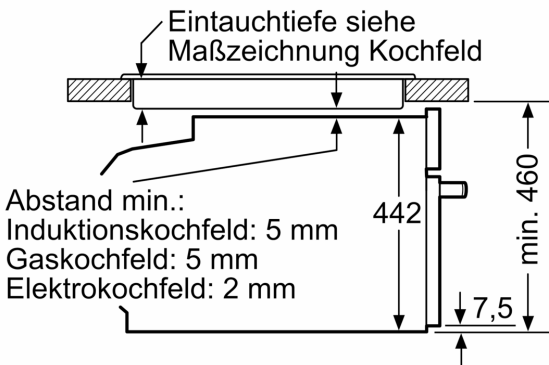

Einbau mit einem Kochfeld.