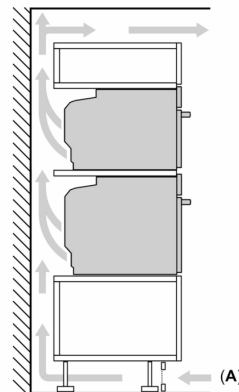

Technische Info

- Länge des Anschlusskabels: 150 cm
- Nennspannung: 220 - 240 V
- Gesamtanschlusswert Elektro: 3.6 kW

Maße

- Gerätemaße (HxBxT): 455 x 594 x 548mm
- Nischenmaße (HxBxT): 455 mm x 560 mm x 550 mm
- „Maße und Einbauhinweise zu diesem Gerät gemäß technischer Zeichnung beachten“
- Um die technische und optische Kompatibilität zu gewährleisten, empfehlen wir Ihnen, Komplementär-Produkte innerhalb der Produktserie Serie 8 zu wählen, um die bestmögliche Einbausituation Ihrer Einbaugeräte zu gewährleisten.

**Serie 8, Einbau-Kompaktbackofen
mit Mikrowellenfunktion, 60 x 45
cm, Schwarz
CMG7241B1**

Maße in mm

- A: 19,5 mm
- B: Platz für Geräteanschluss 320 x 115 mm
- C: Belüftung im Sockel $\geq 200 \text{ cm}^2$

Einbau von zwei Geräten übereinander

Luftaustausch

A: Lufteintritt $\geq 200 \text{ cm}^2$

Maße in mm

Maße in mm

Einbau mit einem Kochfeld.

Maße in mm

Wird das Kompaktgerät unter einem Kochfeld eingebaut, muss folgende Arbeitsplattenstärke (ggf. inkl. Unterkonstruktion) beachtet werden.