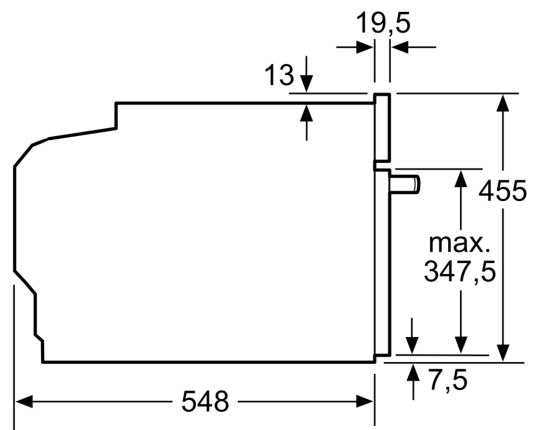

Technische Info

- Länge des Anschlusskabels: 150 cm
- Nennspannung: 220 - 240 V
- Gesamtanschlusswert Elektro: 3.6 kW

Maße

- Gerätemaße (HxBxT): 455 x 594 x 548mm
- Nischenmaße (HxBxT): 455 mm x 560 mm x 550 mm
- „Maße und Einbauhinweise zu diesem Gerät gemäß technischer Zeichnung beachten“
- Um die technische und optische Kompatibilität zu gewährleisten, empfehlen wir Ihnen, Komplementär-Produkte innerhalb der Produktserie Serie 8 zu wählen, um die bestmögliche Einbausituation Ihrer Einbaugeräte zu gewährleisten.

**Serie 8, Einbau-Kompaktbackofen
mit Mikrowellenfunktion, 60 x 45
cm, Schwarz
CMG7241B1**

Maße in mm

- A: 19,5 mm
- B: Platz für Geräteanschluss 320 x 115 mm
- C: Belüftung im Sockel $\geq 200 \text{ cm}^2$

Einbau von zwei Geräten übereinander

Luftaustausch

A: Lufteintritt $\geq 200 \text{ cm}^2$

Maße in mm

Maße in mm

Einbau mit einem Kochfeld.

Maße in mm

Wird das Kompaktgerät unter einem Kochfeld eingebaut, muss folgende Arbeitsplattenstärke (ggf. inkl. Unterkonstruktion) beachtet werden.

Kochfeld-Typ	min. Arbeitsplattenstärke	
	aufgesetzt	flächenbündig
Induktionskochfeld	42 mm	43 mm
Vollflächen-Induktionskochfeld	52 mm	53 mm
Gaskochfeld	32 mm	43 mm
Elektrokokfeld	32 mm	35 mm