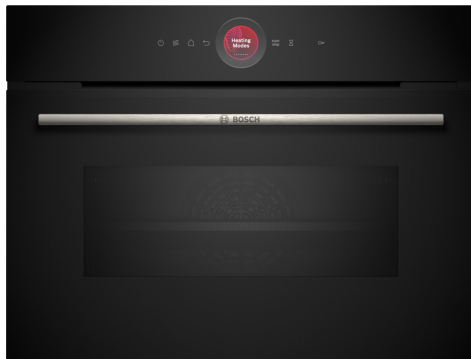

Serie 8, Einbau-Kompaktbackofen mit Mikrowellenfunktion, 60 x 45 cm, Schwarz CMG7241B1

1 x Kombirost, 1 x Universalpfanne

AOVG9MC00S Mech. Kindersicherung (niedriges Glas), HEZ327000 Backstein, HEZ530000 2 Universalpfannen, schmales Format, HEZ531010 Backblech, Keramik antihaft beschichtet, HEZ532010 Universalpfanne, Keramik antihaft, HEZ617000 Pizzaform, emailliert, HEZ629070 Air Fry & Grillblech, HEZ631070 Backblech, emailliert, HEZ632070 Universalpfanne, emailliert, HEZ634000 Back- und Bratrost, HEZ636000 Glaspfanne, HEZ660050 Verblendeleiste für Sockel, HEZ660060 Fachbodenverblendung, HEZ664000 Back- und Bratrost, Dampf, HEZ915003 Glasbräter 5,4 l, HEZG0AS00 Anschlusskabel 3m

Der kompakte Backofen mit Mikrowellen-Funktion, digitalem Bedienung und TFT-Touchdisplay: in kürzester Zeit können perfekte Back- und Bratergebnisse erzielt werden. Zusätzlich kann Home Connect bei der Bedienung über die App genutzt werden.

Zusatzfunktionen: Kombinationsbetrieb mit Mikrowelle
 Steuerung: elektronisch
 Abmessungen des Gerätes (H x B x T): 455x594x548 mm
 Abmessungen des Garraumes: 237 x 480 x 392 mm
 Länge Anschlusskabel: 150.0 cm
 Nettogewicht: 33.2 kg
 Bruttogewicht: 35.5 kg
 EAN-Nummer: 4242005325924
 Max. Mikrowellenleistung: 900 W
 Anschlusswert: 3600 W
 Absicherung: 16 A
 Spannung: 220-240 V
 Frequenz: 50 Hz
 Steckerart: Schuko-/Gardy mit Erdung
 Integriertes Zubehör: 1 x Kombirost, 1 x Universalpfanne

Serie 8, Einbau-Kompaktbackofen mit Mikrowellenfunktion, 60 x 45 cm, Schwarz CMG7241B1

Der kompakte Backofen mit Mikrowellen-Funktion, digitalem Bedienring und TFT-Touchdisplay: in kürzester Zeit können perfekte Back- und Bratergebnisse erzielt werden. Zusätzlich kann Home Connect bei der Bedienung über die App genutzt werden.