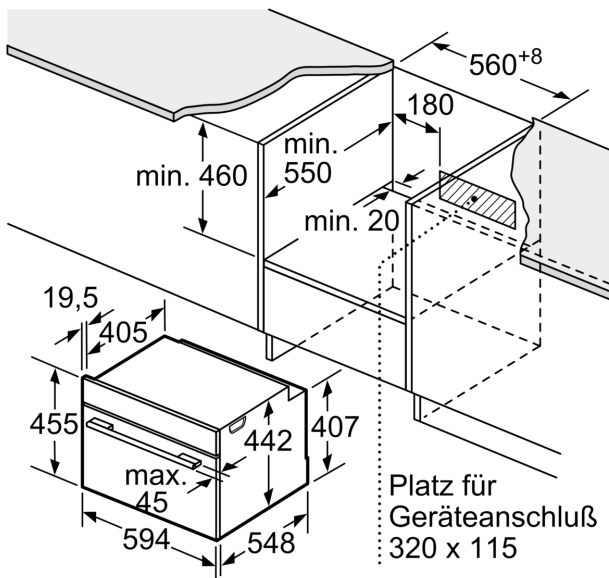

Technische Info

- Länge des Anschlusskabels: 150 cm
- Nennspannung: 220 - 240 V
- Gesamtanschlusswert Elektro: 3.6 kW

Maße

- Gerätemaße (HxBxT): 455 x 594 x 548mm
- Nischenmaße (HxBxT): 455 mm x 560 mm x 550 mm
- „Maße und Einbauhinweise zu diesem Gerät gemäß technischer Zeichnung beachten“
- Um die technische und optische Kompatibilität zu gewährleisten, empfehlen wir Ihnen, Komplementär-Produkte innerhalb der Produktserie Serie 8 zu wählen, um die bestmögliche Einbausituation Ihrer Einbaugeräte zu gewährleisten.

**Serie 8, Einbau-Kompaktbackofen
mit Mikrowellenfunktion, 60 x 45
cm, Schwarz
CMG7241B1**

Maße in mm

- A: 19,5 mm
- B: Platz für Geräteanschluss 320 x 115 mm
- C: Belüftung im Sockel $\geq 200 \text{ cm}^2$

Einbau von zwei Geräten übereinander

Luftaustausch

A: Lufteintritt $\geq 200 \text{ cm}^2$

Maße in mm

Maße in mm

Einbau mit einem Kochfeld.

Maße in mm

Wird das Kompaktgerät unter einem Kochfeld eingebaut, muss folgende Arbeitsplattenstärke (ggf. inkl. Unterkonstruktion) beachtet werden.