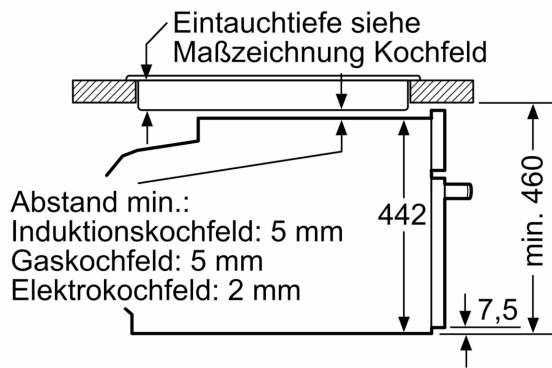

Technische Info

- Länge des Anschlusskabels: 150 cm
- Nennspannung: 220 - 240 V
- Gesamtanschlusswert Elektro: 3.6 kW

Maße

- Gerätemaße (HxBxT): 455 x 594 x 548mm
- Nischenmaße (HxBxT): 455 mm x 560 mm x 550 mm
- „Maße und Einbauhinweise zu diesem Gerät gemäß technischer Zeichnung beachten“
- Um die technische und optische Kompatibilität zu gewährleisten, empfehlen wir Ihnen, Komplementär-Produkte innerhalb der Produktserie Serie 8 zu wählen, um die bestmögliche Einbausituation Ihrer Einbaugeräte zu gewährleisten.

**Serie 8, Einbau-Kompaktbackofen
mit Mikrowellenfunktion, 60 x 45
cm, Schwarz
CMG7241B1**

Maße in mm

- A: 19,5 mm
- B: Platz für Geräteanschluss 320 x 115 mm
- C: Belüftung im Sockel $\geq 200 \text{ cm}^2$

Einbau von zwei Geräten übereinander

Luftaustausch

A: Lufteintritt $\geq 200 \text{ cm}^2$

Maße in mm

Maße in mm

Einbau mit einem Kochfeld.

Maße in mm

Wird das Kompaktgerät unter einem Kochfeld eingebaut, muss folgende Arbeitsplattenstärke (ggf. inkl. Unterkonstruktion) beachtet werden.

Kochfeld-Typ	min. Arbeitsplattenstärke	
	aufgesetzt	flächenbündig
Induktionskochfeld	42 mm	43 mm
Vollflächen-Induktionskochfeld	52 mm	53 mm
Gaskochfeld	32 mm	43 mm
Elektrokokfeld	32 mm	35 mm