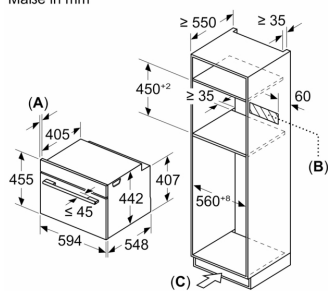

Technische Info

- Länge des Anschlusskabels: 150 cm
- Nennspannung: 220 - 240 V
- Gesamtanschlusswert Elektro: 3.6 kW

Maße

- Gerätemaße (HxBxT): 455 x 594 x 548mm
- Nischenmaße (HxBxT): 455 mm x 560 mm x 550 mm
- „Maße und Einbauhinweise zu diesem Gerät gemäß technischer Zeichnung beachten“
- Um die technische und optische Kompatibilität zu gewährleisten, empfehlen wir Ihnen, Komplementär-Produkte innerhalb der Produktserie Serie 8 zu wählen, um die bestmögliche Einbausituation Ihrer Einbaugeräte zu gewährleisten.

**Serie 8, Einbau-Kompaktbackofen
mit Mikrowellenfunktion, 60 x 45
cm, Schwarz
CMG7241B1**

Maße in mm

- A: 19,5 mm
- B: Platz für Geräteanschluss 320 x 115 mm
- C: Belüftung im Sockel $\geq 200 \text{ cm}^2$