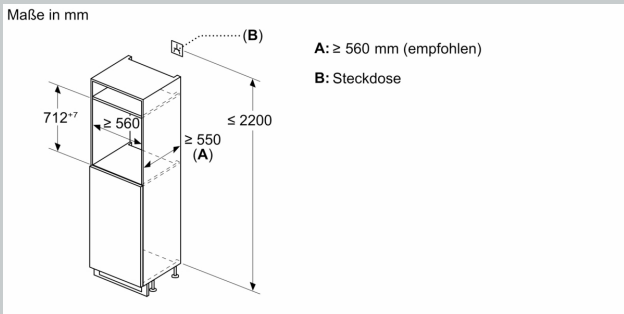

Gefrierteil

- Nutzinhalt 4-Sterne-Gefrierfach: 72 l
- Gefriervermögen in 24 Std.: 4.4 kg
- Lagerzeit bei Störung : 13 h
- 3 transparente Gefriergut-Schubladen

Technische Informationen

- Türanschlag rechts, wechselbar
- Anschlusswert: 90 W
- 220 - 240 V

Maße

- Gerätemaße (H x B x T): 71.2 cm x 55.8 cm x 54.5 cm
- Nischenmaße (H x B x T): 72.0 cm x 56.0 cm x 55.0 cm

Zubehör

- 1 x Eiswürfelschale

SONDERZUBEHÖR

- KU1213Z0

Umwelt und Sicherheit

Montage

N 50, 71.2 X 55.8 CM, FLACHSCHARNIER
G1113FE0

Maße in mm

Maße in mm
Empfehlung Spaltmaße für Flachscharnier

F	R	X
16-19	0-3	2,5
20	0-1	3
	2-3	2,5
21	0-1	3
	2-3	2,5
22	0	4
	1	3,5
	2-3	3

Die in der Tabelle empfohlenen Spaltmasse sind einzuhalten, um eine kollisionsfreie Öffnung der Gerätetüre zu gewährleisten und Beschädigungen am Küchenmöbel zu vermeiden.