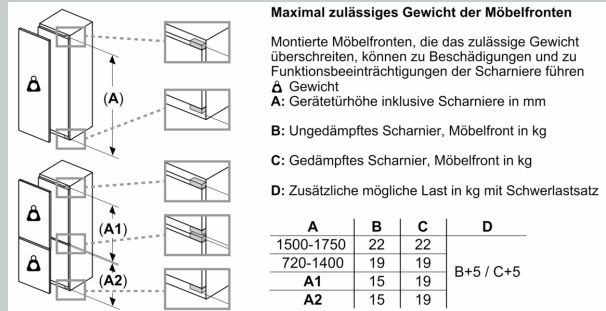

Energieeffizienzklasse: E
 Durchschnittlicher Energieverbrauch in Kilowattstunden pro Jahr (kWh/a) (EU 2017/1369): 167 kWh/a
 Summe der Volumen der Tiefkühlfächer (EU 2017/1369): 72 l
 Geräuschwert: 36 dB(A) re 1pW
 Geräusch-Effizienzklasse: C
 Thermometer-Gefrierteil: Ohne
 Beleuchtung: Nein
 Produktkategorie: Gefrierschrank
 Bauform: Einbau
 Dekorrahmen/ - platte: Nicht möglich
 Frostfree System: Nein
 Gerätehöhe: 712 mm
 Breite: 558 mm
 Gerätetiefe: 545 mm
 Min. Nischenmaße für Installation (H x B x T): .720 x 560 x 550 mm
 Abmessungen des verpackten Gerätes: 790 x 620 x 640 mm
 Nettogewicht: 35.6 kg
 Bruttogewicht: 38.0 kg
 Anschlusswert: 90 W
 Absicherung: 10 A
 Frequenz: 50 Hz
 Länge Anschlusskabel: 230.0 cm
 Türanschlag: Rechts wechselbar
 Auftauen: manuell
 Warnsignal bei Fehlfunktion: Sichtbar und hörbar
 Türverriegelung: Nein
 Anzahl Auszüge (Stck): 3
 Anzahl Gefrierfächer mit Klappen (Stck): 0
 EAN-Nummer: 4242004239628
 Marke: Neff
 Internationale Bestellbezeichnung: G1113FE0
 Produktkategorie: Gefrierschrank
 Integriertes Zubehör: 1 x Eiswürfelschale

Gefrierteil

- Nutzinhalt 4-Sterne-Gefrierfach: 72 l
- Gefriervermögen in 24 Std.: 4.4 kg
- Lagerzeit bei Störung : 13 h
- 3 transparente Gefriergut-Schubladen

Technische Informationen

- Türanschlag rechts, wechselbar
- Anschlusswert: 90 W
- 220 - 240 V

Maße

- Gerätemaße (H x B x T): 71.2 cm x 55.8 cm x 54.5 cm
- Nischenmaße (H x B x T): 72.0 cm x 56.0 cm x 55.0 cm

Zubehör

- 1 x Eiswürfelschale

SONDERZUBEHÖR

- KU1213Z0

Umwelt und Sicherheit

Montage

N 50, 71.2 X 55.8 CM, FLACHSCHARNIER
G1113FE0

Maße in mm

Maße in mm
Empfehlung Spaltmaße für Flachscharnier

F	R	X
16-19	0-3	2,5
20	0-1	3
	2-3	2,5
21	0-1	3
	2-3	2,5
22	0	4
	1	3,5
	2-3	3

Die in der Tabelle empfohlenen Spaltmasse sind einzuhalten, um eine kollisionsfreie Öffnung der Gerätetüre zu gewährleisten und Beschädigungen am Küchenmöbel zu vermeiden.