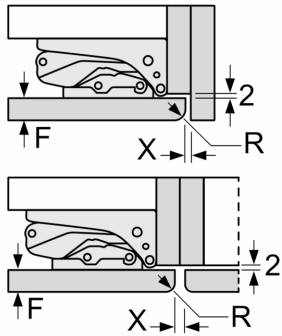

Maße

- Gerätemaße (H x B x T): 71.2 cm x 55.8 cm x 54.5 cm
- Nischenmaße (H x B x T): 72.0 cm x 56.0 cm x 55.0 cm

Zubehör

- 1 x Eiswürfelschale

SONDERZUBEHÖR

- KU1213Z0

Umwelt und Sicherheit

Montage

N 50, 71.2 X 55.8 CM, FLACHSCHARNIER
G1113FE0

Maße in mm

Maße in mm
Empfehlung Spaltmaße für Flachscharnier

F	R	X
16-19	0-3	2,5
20	0-1	3
	2-3	2,5
21	0-1	3
	2-3	2,5
22	0	4
	1	3,5
	2-3	3

Die in der Tabelle empfohlenen Spaltmasse sind einzuhalten, um eine kollisionsfreie Öffnung der Gerätetüre zu gewährleisten und Beschädigungen am Küchenmöbel zu vermeiden.