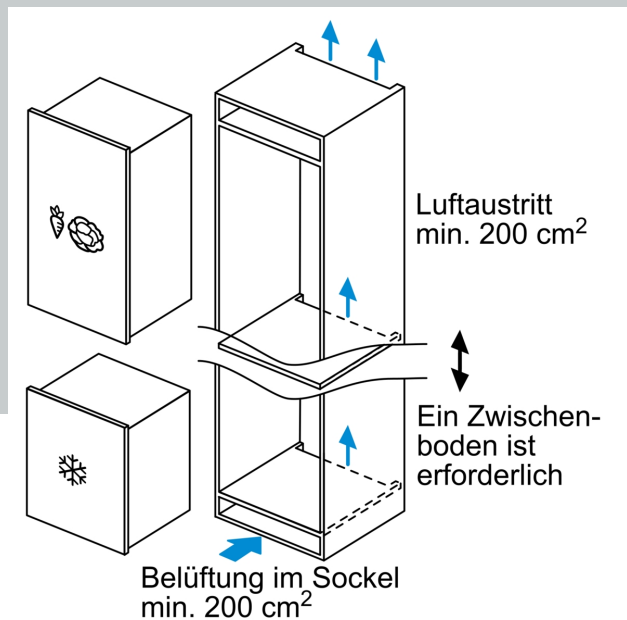

Energieeffizienzklasse: E
 Durchschnittlicher Energieverbrauch in Kilowattstunden pro Jahr (kWh/a) (EU 2017/1369): 167 kWh/a
 Summe der Volumen der Tiefkühlfächer (EU 2017/1369): 72 l
 Geräuschwert: 36 dB(A) re 1pW
 Geräusch-Effizienzklasse: C
 Thermometer-Gefrierteil: Ohne
 Beleuchtung: Nein
 Produktkategorie: Gefrierschrank
 Bauform: Einbau
 Dekorrahmen/ - platte: Nicht möglich
 Frostfree System: Nein
 Gerätehöhe: 712 mm
 Breite: 558 mm
 Gerätetiefe: 545 mm
 Min. Nischenmaße für Installation (H x B x T): .720 x 560 x 550 mm
 Abmessungen des verpackten Gerätes: 790 x 620 x 640 mm
 Nettogewicht: 35.6 kg
 Bruttogewicht: 38.0 kg
 Anschlusswert: 90 W
 Absicherung: 10 A
 Frequenz: 50 Hz
 Länge Anschlusskabel: 230.0 cm
 Türanschlag: Rechts wechselbar
 Auftauen: manuell
 Warnsignal bei Fehlfunktion: Sichtbar und hörbar
 Türverriegelung: Nein
 Anzahl Auszüge (Stck): 3
 Anzahl Gefrierfächer mit Klappen (Stck): 0
 EAN-Nummer: 4242004239628
 Marke: Neff
 Internationale Bestellbezeichnung: G1113FE0
 Produktkategorie: Gefrierschrank
 Integriertes Zubehör: 1 x Eiswürfelschale

Gefrierteil

- Nutzinhalt 4-Sterne-Gefrierfach: 72 l
- Gefriervermögen in 24 Std.: 4.4 kg
- Lagerzeit bei Störung : 13 h
- 3 transparente Gefriergut-Schubladen

Technische Informationen

- Türanschlag rechts, wechselbar
- Anschlusswert: 90 W
- 220 - 240 V

Maße

- Gerätemaße (H x B x T): 71.2 cm x 55.8 cm x 54.5 cm
- Nischenmaße (H x B x T): 72.0 cm x 56.0 cm x 55.0 cm

Zubehör

- 1 x Eiswürfelschale

SONDERZUBEHÖR

- KU1213Z0

Umwelt und Sicherheit

Montage

N 50, 71.2 X 55.8 CM, FLACHSCHARNIER
G1113FE0

Maße in mm

Maße in mm
Empfehlung Spaltmaße für Flachscharnier

F	R	X
16-19	0-3	2,5
20	0-1	3
	2-3	2,5
21	0-1	3
	2-3	2,5
22	0	4
	1	3,5
	2-3	3

Die in der Tabelle empfohlenen Spaltmasse sind einzuhalten, um eine kollisionsfreie Öffnung der Gerätetüre zu gewährleisten und Beschädigungen am Küchenmöbel zu vermeiden.