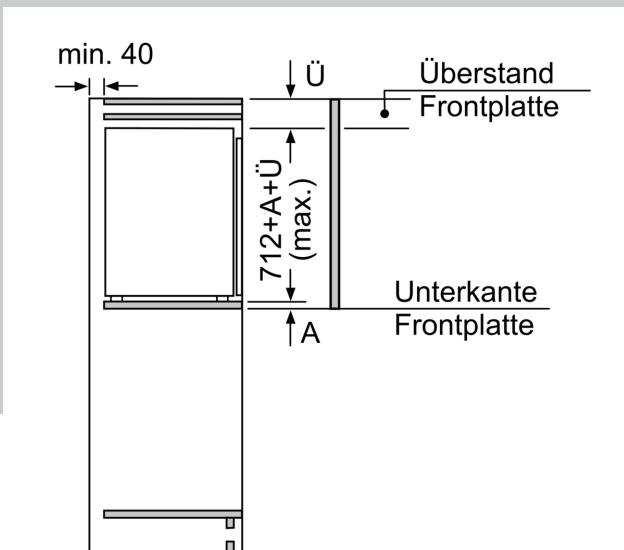

Gefrierteil

- Nutzinhalt 4-Sterne-Gefrierfach: 72 l
- Gefriervermögen in 24 Std.: 4.4 kg
- Lagerzeit bei Störung : 13 h
- 3 transparente Gefriergut-Schubladen

Technische Informationen

- Türanschlag rechts, wechselbar
- Anschlusswert: 90 W
- 220 - 240 V

Maße

- Gerätemaße (H x B x T): 71.2 cm x 55.8 cm x 54.5 cm
- Nischenmaße (H x B x T): 72.0 cm x 56.0 cm x 55.0 cm

Zubehör

- 1 x Eiswürfelschale

SONDERZUBEHÖR

- KU1213Z0

Umwelt und Sicherheit

Montage

N 50, 71.2 X 55.8 CM, FLACHSCHARNIER
G1113FE0

Maße in mm

Maße in mm
Empfehlung Spaltmaße für Flachscharnier

F	R	X
16-19	0-3	2,5
20	0-1	3
	2-3	2,5
21	0-1	3
	2-3	2,5
22	0	4
	1	3,5
	2-3	3

Die in der Tabelle empfohlenen Spaltmasse sind einzuhalten, um eine kollisionsfreie Öffnung der Gerätetüre zu gewährleisten und Beschädigungen am Küchenmöbel zu vermeiden.