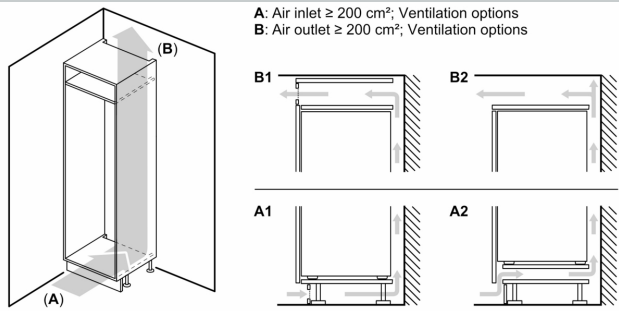

Gefrierteil

- Nutzinhalt 4-Sterne-Gefrierfach: 72 l
- Gefriervermögen in 24 Std.: 4.4 kg
- Lagerzeit bei Störung : 13 h
- 3 transparente Gefriergut-Schubladen

Technische Informationen

- Türanschlag rechts, wechselbar
- Anschlusswert: 90 W
- 220 - 240 V

Maße

- Gerätemaße (H x B x T): 71.2 cm x 55.8 cm x 54.5 cm
- Nischenmaße (H x B x T): 72.0 cm x 56.0 cm x 55.0 cm

Zubehör

- 1 x Eiswürfelschale

SONDERZUBEHÖR

- KU1213Z0

Umwelt und Sicherheit

Montage

N 50, 71.2 X 55.8 CM, FLACHSCHARNIER
G1113FE0

Maße in mm

Maße in mm
Empfehlung Spaltmaße für Flachscharnier

F	R	X
16-19	0-3	2,5
20	0-1	3
	2-3	2,5
21	0-1	3
	2-3	2,5
22	0	4
	1	3,5
	2-3	3

Die in der Tabelle empfohlenen Spaltmasse sind einzuhalten, um eine kollisionsfreie Öffnung der Gerätetüre zu gewährleisten und Beschädigungen am Küchenmöbel zu vermeiden.