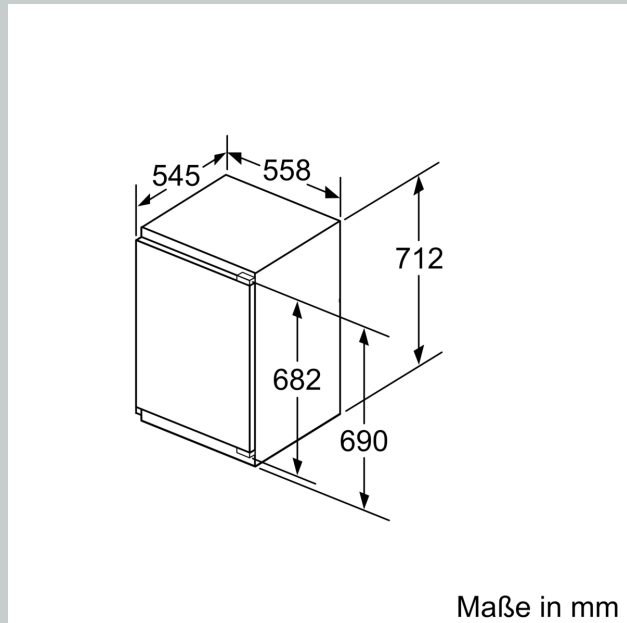

Gefrierteil

- Nutzinhalt 4-Sterne-Gefrierfach: 72 l
- Gefriervermögen in 24 Std.: 4.4 kg
- Lagerzeit bei Störung : 13 h
- 3 transparente Gefriergut-Schubladen

Technische Informationen

- Türanschlag rechts, wechselbar
- Anschlusswert: 90 W
- 220 - 240 V

Maße

- Gerätemaße (H x B x T): 71.2 cm x 55.8 cm x 54.5 cm
- Nischenmaße (H x B x T): 72.0 cm x 56.0 cm x 55.0 cm

Zubehör

- 1 x Eiswürfelschale

SONDERZUBEHÖR

- KU1213Z0

Umwelt und Sicherheit

Montage

N 50, 71.2 X 55.8 CM, FLACHSCHARNIER
G1113FE0

Maße in mm

Maße in mm
Empfehlung Spaltmaße für Flachscharnier

F	R	X
16-19	0-3	2,5
20	0-1	3
	2-3	2,5
21	0-1	3
	2-3	2,5
22	0	4
	1	3,5
	2-3	3

Die in der Tabelle empfohlenen Spaltmasse sind einzuhalten, um eine kollisionsfreie Öffnung der Gerätetüre zu gewährleisten und Beschädigungen am Küchenmöbel zu vermeiden.