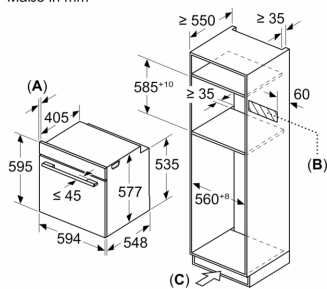

Technische Info

- Länge des Anschlusskabels: 120 cm
- Nennspannung: 220 - 240 V
- Gesamtanschlusswert Elektro: 3.6 kW

Maße

- Gerätemaße (HxBxT): 595 x 594 x 548mm
- Nischenmaße (HxBxT): 595 mm x 560 mm x 550 mm
- „Maße und Einbauhinweise zu diesem Gerät gemäß technischer Zeichnung beachten“

**Serie 8, Einbau-Backofen mit
Mikrowellenfunktion, 60 x 60 cm,
Schwarz
HMG776NB1**

Maße in mm

- A: 19,5 mm
- B: Platz für Geräteanschluss 320 x 115 mm
- C: Belüftung im Sockel $\geq 200 \text{ cm}^2$

Einbau von zwei Geräten übereinander