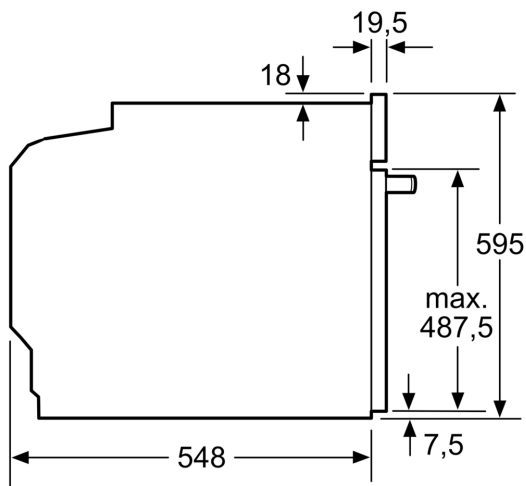

Technische Info

- Länge des Anschlusskabels: 120 cm
- Nennspannung: 220 - 240 V
- Gesamtanschlusswert Elektro: 3.6 kW

Maße

- Gerätemaße (HxBxT): 595 x 594 x 548mm
- Nischenmaße (HxBxT): 595 mm x 560 mm x 550 mm
- „Maße und Einbauhinweise zu diesem Gerät gemäß technischer Zeichnung beachten“

**Serie 8, Einbau-Backofen mit
Mikrowellenfunktion, 60 x 60 cm,
Schwarz
HMG776NB1**

Maße in mm

- A: 19,5 mm
- B: Platz für Geräteanschluss 320 x 115 mm
- C: Belüftung im Sockel $\geq 200 \text{ cm}^2$

Einbau von zwei Geräten übereinander

Luftaustausch

A: Lufteintritt $\geq 200 \text{ cm}^2$

Maße in mm

Wird das Gerät unter einem Kochfeld eingebaut, muss folgende Arbeitsplattenstärke (ggf. inkl. Unterkonstruktion) beachtet werden.

Kochfeld-Typ	min. Arbeitsplattenstärke	
	aufgesetzt	flächenbündig
Induktionskochfeld	37 mm	38 mm
Vollflächen-Induktionskochfeld	47 mm	48 mm
Gaskochfeld	30 mm	38 mm
Elektrokochfeld	27 mm	30 mm