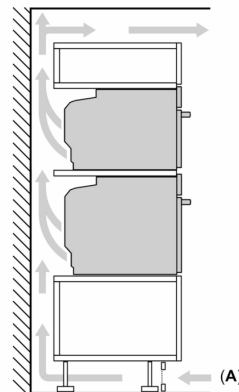

Technische Info

- Länge des Anschlusskabels: 120 cm
- Nennspannung: 220 - 240 V
- Gesamtanschlusswert Elektro: 3.6 kW

Maße

- Gerätemaße (HxBxT): 595 x 594 x 548mm
- Nischenmaße (HxBxT): 595 mm x 560 mm x 550 mm
- „Maße und Einbauhinweise zu diesem Gerät gemäß technischer Zeichnung beachten“

**Serie 8, Einbau-Backofen mit
Mikrowellenfunktion, 60 x 60 cm,
Schwarz
HMG776NB1**

Maße in mm

- A: 19,5 mm
- B: Platz für Geräteanschluss 320 x 115 mm
- C: Belüftung im Sockel $\geq 200 \text{ cm}^2$

Einbau von zwei Geräten übereinander

Luftaustausch

A: Lufteintritt $\geq 200 \text{ cm}^2$

Maße in mm

Wird das Gerät unter einem Kochfeld eingebaut, muss folgende Arbeitsplattenstärke (ggf. inkl. Unterkonstruktion) beachtet werden.

Kochfeld-Typ	min. Arbeitsplattenstärke	
	aufgesetzt	flächenbündig
Induktionskochfeld	37 mm	38 mm
Vollflächen-Induktionskochfeld	47 mm	48 mm
Gaskochfeld	30 mm	38 mm
Elektrokochfeld	27 mm	30 mm