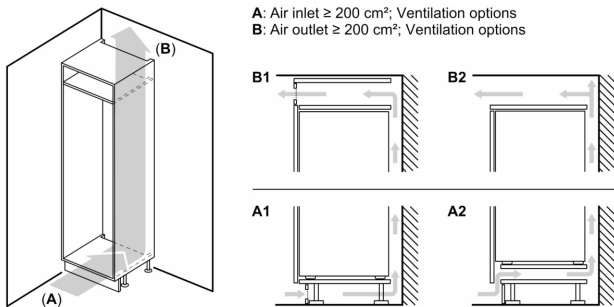

Maße

- Gerätemaße (H x B x T): 122.1 cm x 55.8 cm x 54.5 cm
- Nischenmaße (H x B x T): 122.5 cm x 56.0 cm x 55.0 cm

Technische Informationen

- Türanschlag rechts, wechselbar
- Anschlusswert: 90 W
- 220 - 240 V
- Klimaklasse: SN-ST

Zubehör

- 3 x Eierablage
- Flaschenkamm

Länderspezifische Optionen

- Auf Basis der Ergebnisse der Normprüfung über 24 Std. Tatsächlicher Verbrauch abhängig von Nutzung/Standort des Geräts.

Serie 8, Einbau-Kühlschrank, 122.5 x 56 cm, Flachscharnier mit Softeinzug KIF41ADD0

Maße in mm

Maße in mm

Maße in mm
 Empfehlung Spaltmaße für Flachscharnier

Maße in mm

F	R	X
16-19	0-3	2,5
20	0-1	3
	2-3	2,5
21	0-1	3
	2-3	2,5
22	0	4
	1	3,5
	2-3	3

Die in der Tabelle empfohlenen Spaltmaße sind einzuhalten, um eine kollisionsfreie Öffnung der Gerätetüre zu gewährleisten und Beschädigungen am Küchenmöbel zu vermeiden.