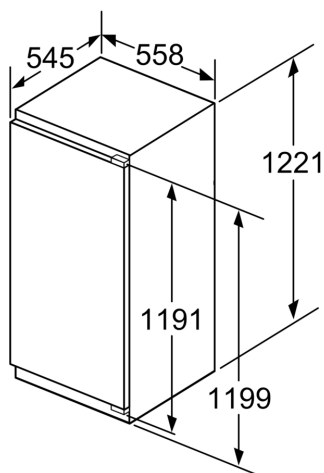

Maße

- Gerätemaße (H x B x T): 122.1 cm x 55.8 cm x 54.5 cm
- Nischenmaße (H x B x T): 122.5 cm x 56.0 cm x 55.0 cm

Technische Informationen

- Türanschlag rechts, wechselbar
- Anschlusswert: 90 W
- 220 - 240 V
- Klimaklasse: SN-ST

Zubehör

- 3 x Eierablage
- Flaschenkamm

Länderspezifische Optionen

- Auf Basis der Ergebnisse der Normprüfung über 24 Std. Tatsächlicher Verbrauch abhängig von Nutzung/Standort des Geräts.

Serie 8, Einbau-Kühlschrank, 122.5 x 56 cm, Flachscharnier mit Softeinzug KIF41ADD0

Maße in mm

Maße in mm

Maße in mm
 Empfehlung Spaltmaße für Flachscharnier

Maße in mm

F	R	X
16-19	0-3	2,5
20	0-1	3
	2-3	2,5
21	0-1	3
	2-3	2,5
22	0	4
	1	3,5
	2-3	3

Die in der Tabelle empfohlenen Spaltmaße sind einzuhalten, um eine kollisionsfreie Öffnung der Gerätetüre zu gewährleisten und Beschädigungen am Küchenmöbel zu vermeiden.