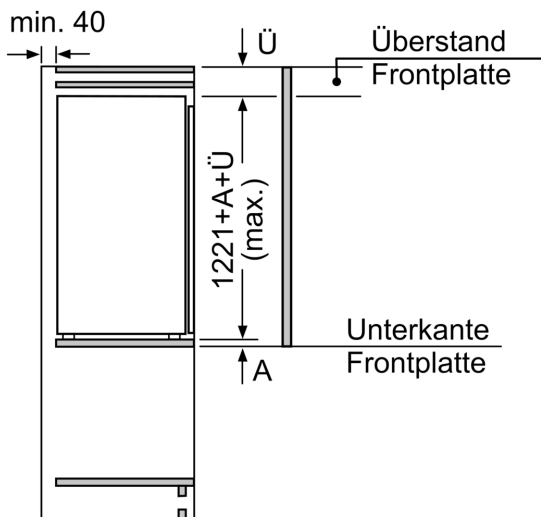

Maße

- Gerätemaße (H x B x T): 122.1 cm x 55.8 cm x 54.5 cm
- Nischenmaße (H x B x T): 122.5 cm x 56.0 cm x 55.0 cm

Technische Informationen

- Türanschlag rechts, wechselbar
- Anschlusswert: 90 W
- 220 - 240 V
- Klimaklasse: SN-ST

Zubehör

- 3 x Eierablage
- Flaschenkamm

Länderspezifische Optionen

- Auf Basis der Ergebnisse der Normprüfung über 24 Std. Tatsächlicher Verbrauch abhängig von Nutzung/Standort des Geräts.

Serie 8, Einbau-Kühlschrank, 122.5 x 56 cm, Flachscharnier mit Softeinzug KIF41ADD0

Maße in mm

Maße in mm

Maße in mm
 Empfehlung Spaltmaße für Flachscharnier

Maße in mm

F	R	X
16-19	0-3	2,5
20	0-1	3
	2-3	2,5
21	0-1	3
	2-3	2,5
22	0	4
	1	3,5
	2-3	3

Die in der Tabelle empfohlenen Spaltmaße sind einzuhalten, um eine kollisionsfreie Öffnung der Gerätetüre zu gewährleisten und Beschädigungen am Küchenmöbel zu vermeiden.