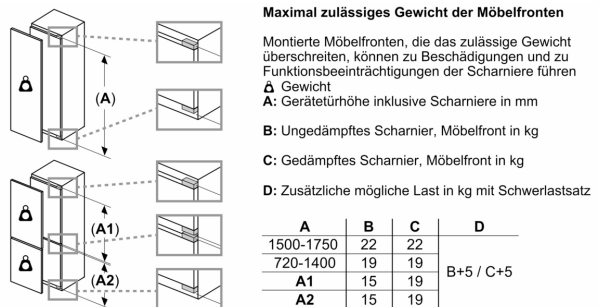

Maße

- Gerätemaße (H x B x T): 122.1 cm x 55.8 cm x 54.5 cm
- Nischenmaße (H x B x T): 122.5 cm x 56.0 cm x 55.0 cm

Technische Informationen

- Türanschlag rechts, wechselbar
- Anschlusswert: 90 W
- 220 - 240 V
- Klimaklasse: SN-ST

Zubehör

- 3 x Eierablage
- Flaschenkamm

Länderspezifische Optionen

- Auf Basis der Ergebnisse der Normprüfung über 24 Std. Tatsächlicher Verbrauch abhängig von Nutzung/Standort des Geräts.

Serie 8, Einbau-Kühlschrank, 122.5 x 56 cm, Flachscharnier mit Softeinzug KIF41ADD0

Maße in mm

Maße in mm

Maße in mm
 Empfehlung Spaltmaße für Flachscharnier

Maße in mm

F	R	X
16-19	0-3	2,5
20	0-1	3
	2-3	2,5
21	0-1	3
	2-3	2,5
22	0	4
	1	3,5
	2-3	3

Die in der Tabelle empfohlenen Spaltmaße sind einzuhalten, um eine kollisionsfreie Öffnung der Gerätetüre zu gewährleisten und Beschädigungen am Küchenmöbel zu vermeiden.