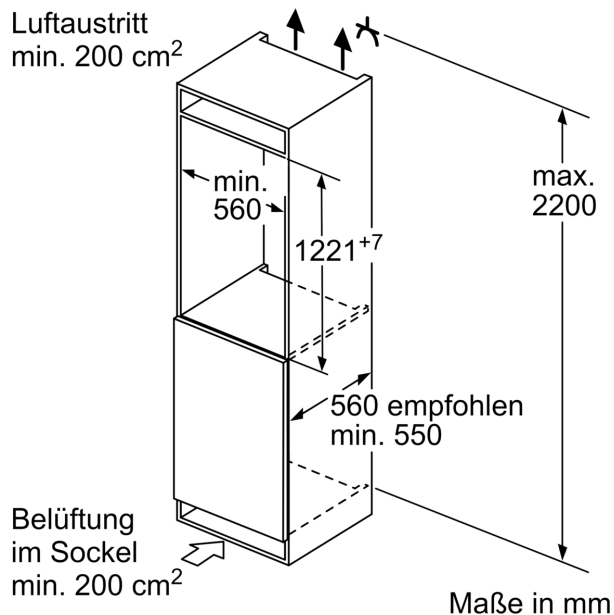

Energieeffizienzklasse: D
 Durchschnittlicher Energieverbrauch in Kilowattstunden pro Jahr (kWh/a): 110 kWh/annum
 Volumen des Gefrierbereichs: 0 l
 Volumen des Kühlbereichs: 187 l
 Geräuschwert: 38 dB(A) re 1pW
 Geräusch-Effizienzklasse: C
 Bauform: Einbau
 Dekorrahmen/ - platte: Möglich mit Zubehör
 Höhe: 1221 mm
 Gerätebreite: 558 mm
 Gerätetiefe: 545 mm
 Min. Nischenmaße für Installation (H x B x T): 1225.0 x 560 x 550 mm
 Nettogewicht: 47.6 kg
 Anschlusswert: 90 W
 Absicherung: 10 A
 Türanschlag: Rechts wechselbar
 Spannung: 220-240 V
 Frequenz: 50 Hz
 Länge Anschlusskabel: 230.0 cm
 Anzahl Verdichter: 1
 Anzahl unabhängiger Kühlkreisläufe: 1
 Innenlüfter: Nein
 Scharniere wechselbar: Ja
 Anzahl höhenverstellbarer Ablagen im Kühlbereich: 3
 Flaschenregale: Nein
 EAN-Nummer: 4242005203642
 Marke: Bosch
 Internationale Bestellbezeichnung: KIF41ADD0
 Produktkategorie: Kühlschrank
 Frostfree System: Nein
 Gerätetyp: Vollintegriert
 Integriertes Zubehör: 3 x Eierablage

Maße

- Gerätemaße (H x B x T): 122.1 cm x 55.8 cm x 54.5 cm
- Nischenmaße (H x B x T): 122.5 cm x 56.0 cm x 55.0 cm

Technische Informationen

- Türanschlag rechts, wechselbar
- Anschlusswert: 90 W
- 220 - 240 V
- Klimaklasse: SN-ST

Zubehör

- 3 x Eierablage
- Flaschenkamm

Länderspezifische Optionen

- Auf Basis der Ergebnisse der Normprüfung über 24 Std. Tatsächlicher Verbrauch abhängig von Nutzung/Standort des Geräts.

Serie 8, Einbau-Kühlschrank, 122.5 x 56 cm, Flachscharnier mit Softeinzug KIF41ADD0

Maße in mm

Maße in mm

Maße in mm
 Empfehlung Spaltmaße für Flachscharnier

Maße in mm

F	R	X
16-19	0-3	2,5
20	0-1	3
	2-3	2,5
21	0-1	3
	2-3	2,5
22	0	4
	1	3,5
	2-3	3

Die in der Tabelle empfohlenen Spaltmaße sind einzuhalten, um eine kollisionsfreie Öffnung der Gerätetüre zu gewährleisten und Beschädigungen am Küchenmöbel zu vermeiden.