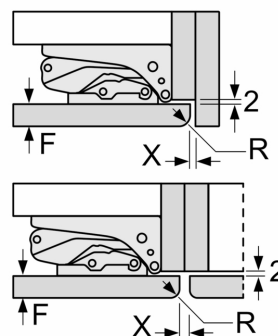

Maße

- Gerätemaße (H x B x T): 122.1 cm x 55.8 cm x 54.5 cm
- Nischenmaße (H x B x T): 122.5 cm x 56.0 cm x 55.0 cm

Technische Informationen

- Türanschlag rechts, wechselbar
- Anschlusswert: 90 W
- 220 - 240 V
- Klimaklasse: SN-ST

Maße in mm

Maße in mm

Maße in mm
 Empfehlung Spaltmaße für Flachscharnier

Maße in mm

F	R	X
16-19	0-3	2,5
20	0-1	3
	2-3	2,5
21	0-1	3
	2-3	2,5
22	0	4
	1	3,5
	2-3	3

Die in der Tabelle empfohlenen Spaltmaße sind einzuhalten, um eine kollisionsfreie Öffnung der Gerätetüre zu gewährleisten und Beschädigungen am Küchenmöbel zu vermeiden.