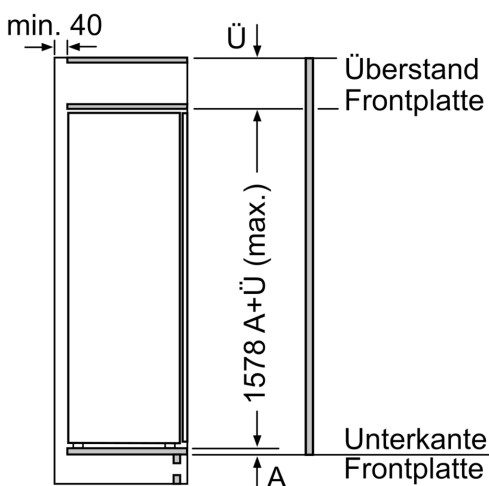

### Maße

- Gerätemaße ( H x B x T): 157.7 cm x 55.8 cm x 54.5 cm
- Nischenmaße (H x B x T): 158.0 cm x 56.0 cm x 55.0 cm

### Zubehör

- 3 x Eierablage, 1 x Eiswürfelschale

**Serie 6, Einbau-Kühlschrank mit Gefrierfach, 158 x 56 cm, Flachscharnier KIL72AFE0**

A	B	C	D
1500-1750	22	22	B+5 / C+5
720-1400	19	19	
A1	15	19	
A2	15	19	

Maße in mm

Maße in mm

Maße in mm

**Maximal zulässiges Gewicht der Möbelfronten**

Montierte Möbeltüren, die das zulässige Gewicht überschreiten, können zu Beschädigungen und zu Funktionsbeeinträchtigung am Scharnier führen.