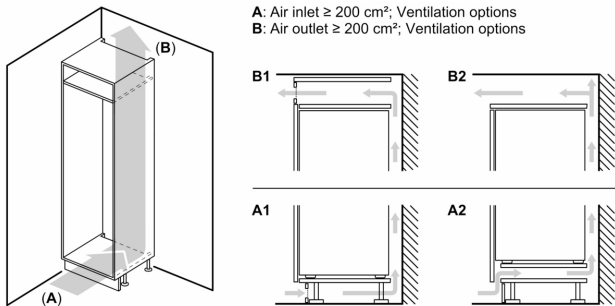

### Maße

- Gerätemaße ( H x B x T): 157.7 cm x 55.8 cm x 54.5 cm
- Nischenmaße (H x B x T): 158.0 cm x 56.0 cm x 55.0 cm

### Zubehör

- 3 x Eierablage, 1 x Eiswürfelschale

**Serie 6, Einbau-Kühlschrank mit Gefrierfach, 158 x 56 cm, Flachscharnier KIL72AFE0**

A	B	C	D
1500-1750	22	22	B+5 / C+5
720-1400	19	19	
A1	15	19	
A2	15	19	