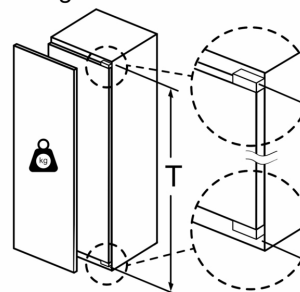

### Maße

- Gerätemaße ( H x B x T): 157.7 cm x 55.8 cm x 54.5 cm
- Nischenmaße (H x B x T): 158.0 cm x 56.0 cm x 55.0 cm

### Zubehör

- 3 x Eierablage, 1 x Eiswürfelschale

**Serie 6, Einbau-Kühlschrank mit Gefrierfach, 158 x 56 cm, Flachscharnier KIL72AFE0**

A	B	C	D
1500-1750	22	22	B+5 / C+5
720-1400	19	19	
A1	15	19	
A2	15	19	

Maße in mm

Maße in mm

Maße in mm

**Maximal zulässiges Gewicht der Möbelfronten**

Montierte Möbeltüren, die das zulässige Gewicht überschreiten, können zu Beschädigungen und zu Funktionsbeeinträchtigung am Scharnier führen.

T: Gerätetürhöhe inklusiv Scharniere in mm:	ungedämpftes Scharnier, Tür in kg:	gedämpftes Scharnier, Tür in kg:
1500-1750	22	22

Maße in mm  
 Empfehlung Spaltmaße für Flachscharnier

<b>F</b>	<b>R</b>	<b>X</b>
16-19	0-3	2,5
20	0-1	3
	2-3	2,5
21	0-1	3
	2-3	2,5
22	0	4
	1	3,5
	2-3	3