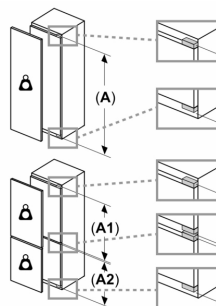

### Maße

- Gerätemaße ( H x B x T): 157.7 cm x 55.8 cm x 54.5 cm
- Nischenmaße (H x B x T): 158.0 cm x 56.0 cm x 55.0 cm

### Zubehör

- 3 x Eierablage, 1 x Eiswürfelschale

**Serie 6, Einbau-Kühlschrank mit Gefrierfach, 158 x 56 cm, Flachscharnier KIL72AFE0**

A	B	C	D
1500-1750	22	22	B+5 / C+5
720-1400	19	19	
A1	15	19	
A2	15	19	