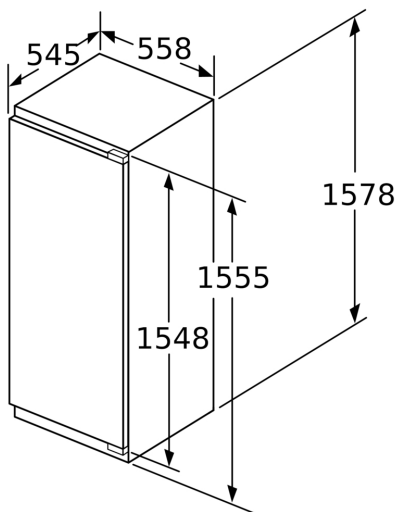

### Maße

- Gerätemaße ( H x B x T): 157.7 cm x 55.8 cm x 54.5 cm
- Nischenmaße (H x B x T): 158.0 cm x 56.0 cm x 55.0 cm

### Technische Informationen

- Türanschlag rechts, wechselbar
- Anschlusswert: 90 W
- 220 - 240 V

### Zubehör

- 3 x Eierablage, 1 x Eiswürfelschale

**Serie 6, Einbau-Kühlschrank mit Gefrierfach, 158 x 56 cm, Flachscharnier KIL72AFE0**

A	B	C	D
1500-1750	22	22	B+5 / C+5
720-1400	19	19	
A1	15	19	
A2	15	19	

Maße in mm

Maße in mm

Maße in mm

**Maximal zulässiges Gewicht der Möbelfronten**

Montierte Möbeltüren, die das zulässige Gewicht überschreiten, können zu Beschädigungen und zu Funktionsbeeinträchtigung am Scharnier führen.