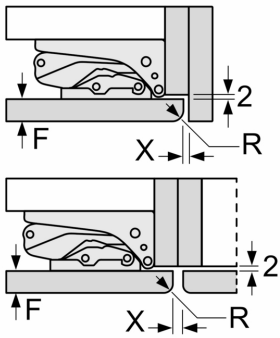

Maße in mm

Maße in mm

Maße in mm

**Maximal zulässiges Gewicht der Möbelfronten**

Montierte Möbeltüren, die das zulässige Gewicht überschreiten, können zu Beschädigungen und zu Funktionsbeeinträchtigung am Scharnier führen.

T: Gerätetürhöhe inklusiv Scharniere in mm:	ungedämpftes Scharnier, Tür in kg:	gedämpftes Scharnier, Tür in kg:
1500-1750	22	22

Maße in mm  
 Empfehlung Spaltmaße für Flachscharnier

<b>F</b>	<b>R</b>	<b>X</b>
16-19	0-3	2,5
20	0-1	3
	2-3	2,5
21	0-1	3
	2-3	2,5
22	0	4
	1	3,5
	2-3	3