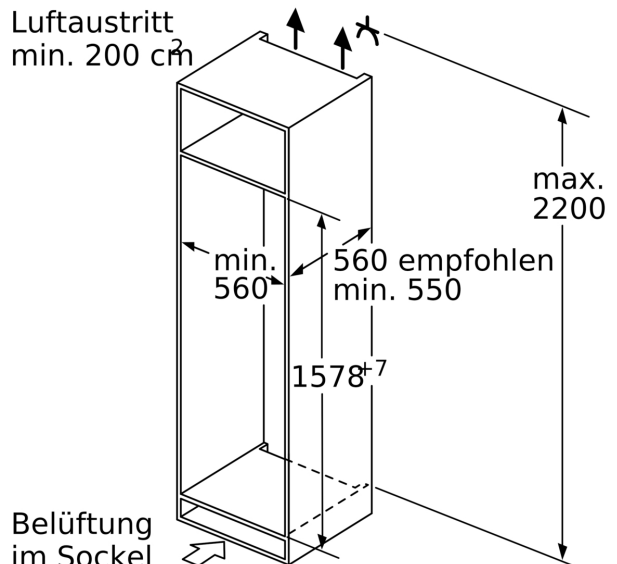

### Maße

- Gerätemaße ( H x B x T): 157.7 cm x 55.8 cm x 54.5 cm
- Nischenmaße (H x B x T): 158.0 cm x 56.0 cm x 55.0 cm

### Technische Informationen

- Türanschlag rechts, wechselbar
- Anschlusswert: 90 W
- 220 - 240 V

### Zubehör

- 3 x Eierablage, 1 x Eiswürfelschale

**Serie 6, Einbau-Kühlschrank mit Gefrierfach, 158 x 56 cm, Flachscharnier KIL72AFE0**

A	B	C	D
1500-1750	22	22	B+5 / C+5
720-1400	19	19	
A1	15	19	
A2	15	19	

Maße in mm

Maße in mm

Maße in mm

**Maximal zulässiges Gewicht der Möbelfronten**

Montierte Möbeltüren, die das zulässige Gewicht überschreiten, können zu Beschädigungen und zu Funktionsbeeinträchtigung am Scharnier führen.