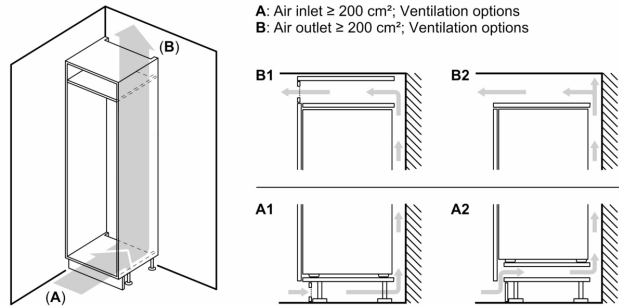

Gefrierteil

- Nutzinhalt Tiefkühlfächer: 84 l
- Gefriervermögen in 24 Std.: 4.2 kg
- Lagerzeit bei Störung : 9 h
- 3transparente Gefriergut-Schubladen, davon
- 1 BigBox

Maße

- Gerätemaße (H x B x T): 177.2 cm x 54.1 cm x 54.8 cm
- Nischenmaße (H x B x T): 177.5 cm x 56.0 cm x 55.0 cm

Technische Informationen

- Schlepptür,
- Türanschlag rechts, wechselbar
- 220 - 240 V
- Klimaklasse: SN-ST

Zubehör

- 3 x Eierablage, 1 x Eiswürfelschale

Länderspezifische Optionen

- Auf Basis der Ergebnisse der Normprüfung über 24 Std.
Tatsächlicher Verbrauch abhängig von Nutzung/Standort des Geräts.

**Serie 4,
Einbau-Kühl-Gefrier-Kombination mit
Gefrierbereich unten, 177.2 x 54.1
cm, Schlepsscharnier
KIV86VSE0**

Maße in mm

Die angegebenen Möbeltürmaße gelten für eine Türfuge von 4 mm.

Maße in mm