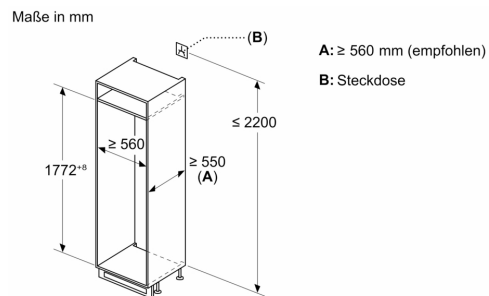

Gefrierteil

- Nutzinhalt Tiefkühlfächer: 84 l
- Gefriervermögen in 24 Std.: 4.2 kg
- Lagerzeit bei Störung : 9 h
- 3transparente Gefriergut-Schubladen, davon
- 1 BigBox

Maße

- Gerätemaße (H x B x T): 177.2 cm x 54.1 cm x 54.8 cm
- Nischenmaße (H x B x T): 177.5 cm x 56.0 cm x 55.0 cm

Technische Informationen

- Schlepptür,
- Türanschlag rechts, wechselbar
- 220 - 240 V
- Klimaklasse: SN-ST

Zubehör

- 3 x Eierablage, 1 x Eiswürfelschale

Länderspezifische Optionen

- Auf Basis der Ergebnisse der Normprüfung über 24 Std.
Tatsächlicher Verbrauch abhängig von Nutzung/Standort des Geräts.

**Serie 4,
Einbau-Kühl-Gefrier-Kombination mit
Gefrierbereich unten, 177.2 x 54.1
cm, Schlepsscharnier
KIV86VSE0**

Maße in mm

Die angegebenen Möbeltürmaße gelten für eine Türfuge von 4 mm.

Maße in mm