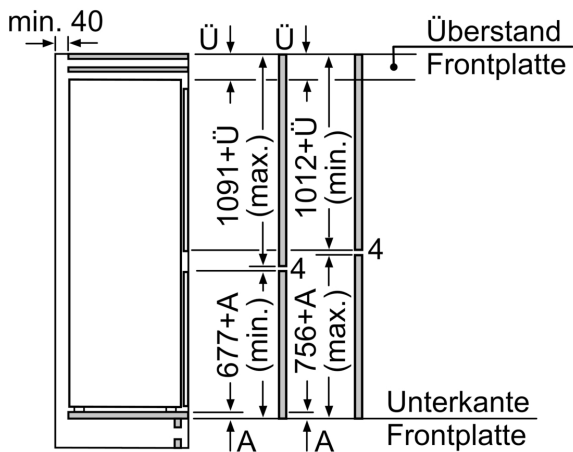

Gefrierteil

- Nutzinhalt Tiefkühlfächer: 84 l
- Gefriervermögen in 24 Std.: 4.2 kg
- Lagerzeit bei Störung : 9 h
- 3transparente Gefriergut-Schubladen, davon
- 1 BigBox

Maße

- Gerätemaße (H x B x T): 177.2 cm x 54.1 cm x 54.8 cm
- Nischenmaße (H x B x T): 177.5 cm x 56.0 cm x 55.0 cm

Technische Informationen

- Schlepptür,
- Türanschlag rechts, wechselbar
- 220 - 240 V
- Klimaklasse: SN-ST

Zubehör

- 3 x Eierablage, 1 x Eiswürfelschale

Länderspezifische Optionen

- Auf Basis der Ergebnisse der Normprüfung über 24 Std.
Tatsächlicher Verbrauch abhängig von Nutzung/Standort des Geräts.

**Serie 4,
Einbau-Kühl-Gefrier-Kombination mit
Gefrierbereich unten, 177.2 x 54.1
cm, Schlepsscharnier
KIV86VSE0**

Maße in mm

Die angegebenen Möbeltürmaße gelten für eine Türfuge von 4 mm.

Maße in mm