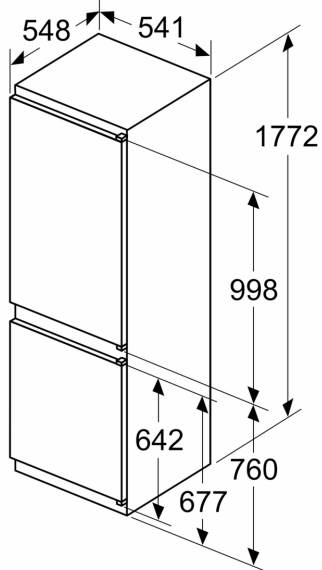

Energieeffizienzklasse:	E
Durchschnittlicher Energieverbrauch in Kilowattstunden pro Jahr (kWh/a):	229 kWh/annum
Volumen des Gefrierbereichs:	84 l
Volumen des Kühlbereichs:	183 l
Geräuschwert:	35 dB(A) re 1pW
Geräusch-Effizienzklasse:	B
Bauform:	Einbau
Dekorrahmen/ - platte:	Nicht möglich
Höhe:	1772 mm
Gerätebreite:	541 mm
Gerätetiefe:	548 mm
Min. Nischenmaße für Installation (H x B x T):	1775.0 x 560 x 550 mm
Nettogewicht:	51.3 kg
Absicherung:	10 A
Türanschlag:	Rechts wechselbar
Spannung:	220-240 V
Frequenz:	50 Hz
Länge Anschlusskabel:	230.0 cm
Anzahl Verdichter:	1
Anzahl unabhängiger Kühlkreisläufe:	1
Innenlüfter:	Nein
Scharniere wechselbar:	Ja
Anzahl höhenverstellbarer Ablagen im Kühlbereich:	3
Flaschenregale:	Ja
Frostfree System:	Nein
Gerätetyp:	Vollintegriert

Gefrierteil

- Nutzinhalt Tiefkühlfächer: 84 l
- Gefriervermögen in 24 Std.: 4.2 kg
- Lagerzeit bei Störung : 9 h
- 3transparente Gefriergut-Schubladen, davon
- 1 BigBox

Maße

- Gerätemaße (H x B x T): 177.2 cm x 54.1 cm x 54.8 cm
- Nischenmaße (H x B x T): 177.5 cm x 56.0 cm x 55.0 cm

Technische Informationen

- Schlepptür,
- Türanschlag rechts, wechselbar
- 220 - 240 V
- Klimaklasse: SN-ST

Zubehör

- 3 x Eierablage, 1 x Eiswürfelschale

Länderspezifische Optionen

- Auf Basis der Ergebnisse der Normprüfung über 24 Std.
Tatsächlicher Verbrauch abhängig von Nutzung/Standort des Geräts.

**Serie 4,
Einbau-Kühl-Gefrier-Kombination mit
Gefrierbereich unten, 177.2 x 54.1
cm, Schlepsscharnier
KIV86VSE0**

Maße in mm

Die angegebenen Möbeltürmaße gelten für eine Türfuge von 4 mm.

Maße in mm