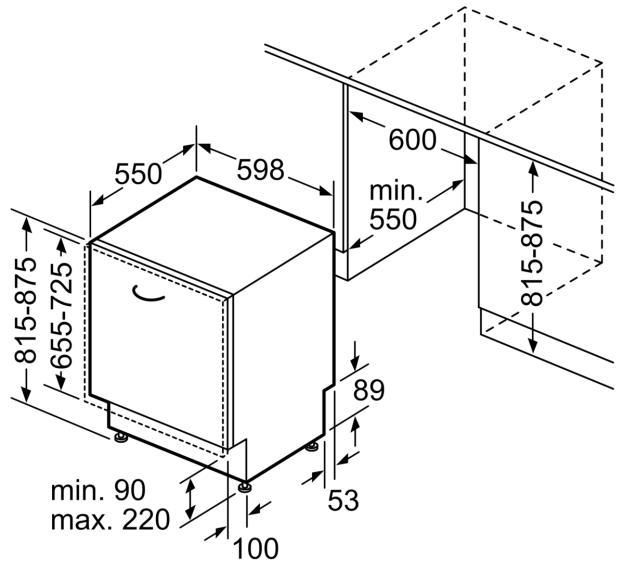

Energieeffizienzklasse:	B
Energieverbrauch des Eco 50°C Programm pro 100 Betriebszyklen: 64 kWh	
Höchste Anzahl von Maßgedecken (EU 2017/1369):	13
Wasserverbrauch in Litern im Eco 50°C Programm pro Betriebszyklus (EU 2017/1369):	9.0 l
Programmdauer (EU 2017/1369):	3:35 h
Geräuschwert:	40 dB(A) re 1pW
Geräusch-Effizienzklasse:	B
Bauform:	Einbau
Höhe der Arbeitsplatte:	0 mm
Abmessungen des Gerätes:	815 x 598 x 550 mm
Min. Nischenmaße für Installation (H x B x T):	815-875 x 600 x 550 mm
Tiefe bei geöffneter Tür (90°):	1150 mm
Höhenverstellbare Füße:	Ja - alle von vorne
Höhenverstellung max.:	60 mm
Verstellbarer Sockel:	Horizontal und Vertikal
Nettogewicht:	45.6 kg
Bruttogewicht:	47.5 kg
Anschlusswert:	2400 W
Absicherung:	10 A
Spannung:	220-240 V
Frequenz:	50; 60 Hz
Länge Anschlusskabel:	175.0 cm
Steckerart:	Schuko-/Gardy mit Erdung
Länge Zulaufschlauch:	165 cm
Länge Ablaufschlauch:	190 cm
EAN-Nummer:	4242003919606
Gerätetyp:	Vollintegriert

Maße

- Gerätemaße (H x B x T): 81.5 cm x 59.8 cm x 55.0 cm

¹ auf einer Energieeffizienzklassen-Skala von A bis G

²Energieverbrauch kWh/100 Betriebszyklen (im Programm Eco 50 °C)

³ Wasserverbrauch in Liter pro Betriebszyklus (im Programm Eco 50 °C)

Maße in mm

⚡ Steckdose
() Werte mit Verlängerungssatz

Maße in mm