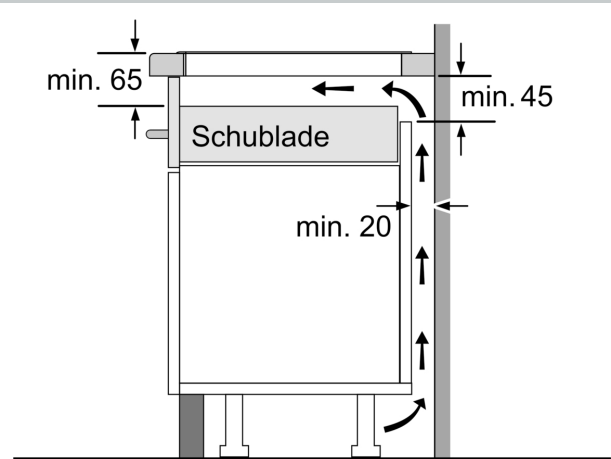

Installation

- Maße des Gerätes (HxBxT mm): 51 x 834 x 527
- Erforderliche Nischengröße (HxBxT mm): 51 x 750 x (490 - 500)
- Minimale Arbeitsplattenstärke: 16 mm
- Gesamtanschlusswert: 7400 W
- Powermanagement Funktion: Bei Bedarf die maximale Leistung begrenzen (abhängig von der Absicherung der Elektroinstallation).

N 70, INDUKTIONSKOCHFELD, 80 CM, FLEX DESIGN
T58YHW1C0

Maße in mm

A: Min. Abstand vom Kochfeldausschnitt bis zur Wand

B: Der Abstand zwischen der Oberfläche der Arbeitsplatte und dem oberen Bereich der Backofenfront muss 30 mm betragen

C	D	E
585-600	50	≥ 35
> 600	≥ 50	≥ 50

Maße in mm

A: Eintauchtiefe

① Lüftungsspalt muß vorgesehen werden.

Maße in mm

Maße in mm