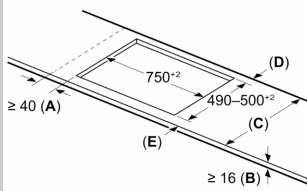

N 70, INDUKTIONSKOCHFELD, 80 CM, FLEX DESIGN
T58YHW1C0

Maße in mm