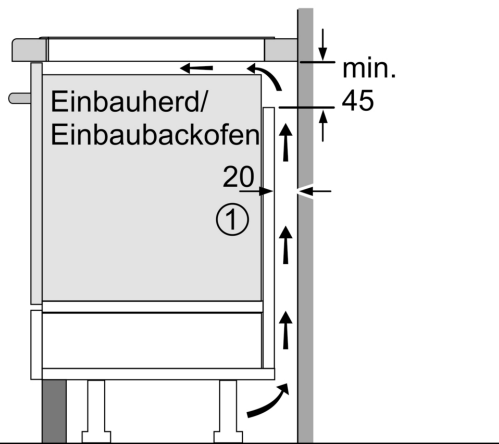

Installation

- Maße des Gerätes (HxBxT mm): 51 x 834 x 527
- Erforderliche Nischengröße (HxBxT mm): 51 x 750 x (490 - 500)
- Minimale Arbeitsplattenstärke: 16 mm
- Gesamtanschlusswert: 7400 W
- Powermanagement Funktion: Bei Bedarf die maximale Leistung begrenzen (abhängig von der Absicherung der Elektroinstallation).

N 70, INDUKTIONSKOCHFELD, 80 CM, FLEX DESIGN
T58YHW1C0

Maße in mm

A: Min. Abstand vom Kochfeldausschnitt bis zur Wand

B: Der Abstand zwischen der Oberfläche der Arbeitsplatte und dem oberen Bereich der Backofenfront muss 30 mm betragen

Siehe Platzbedarf für den Backofen

Die Arbeitsplatte, in die das Kochfeld eingebaut wird, muss Belastungen von ca. 60 kg standhalten; gegebenenfalls müssen geeignete Unterkonstruktionen verwendet werden

C	D	E
585-600	50	≥ 35
> 600	≥ 50	≥ 50

Maße in mm

A: Eintauchtiefe

① Lüftungsspalt muß vorgesehen werden.

Maße in mm

Maße in mm