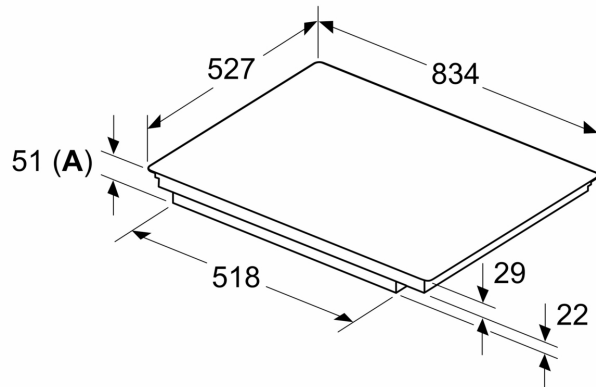

A: Min. Abstand vom Kochfeldausschnitt bis zur Wand

B: Der Abstand zwischen der Oberfläche der Arbeitsplatte und dem oberen Bereich der Backofenfront muss 30 mm betragen

Siehe Platzbedarf für den Backofen

Die Arbeitsplatte, in die das Kochfeld eingebaut wird, muss Belastungen von ca. 60 kg standhalten; gegebenenfalls müssen geeignete Unterkonstruktionen verwendet werden

C	D	E
585-600	50	≥ 35
> 600	≥ 50	≥ 50

Maße in mm