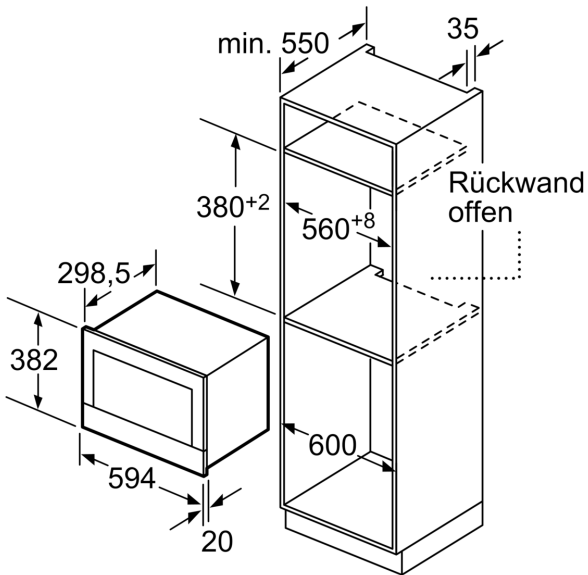

Ausstattung

Technische Daten

Zusatzfunktion:	Nur Mikrowelle
Steuerung:	elektronisch
Abmessungen des Gerätes:	382 x 594 x 318 mm
Abmessungen des Garraumes:	220 x 350 x 270 mm
Länge Anschlusskabel:	150.0 cm
Nettogewicht:	16.7 kg
Bruttogewicht:	18.9 kg
EAN-Nummer:	4242003676431
Maximale Mikrowellenleistung:	900 W
Anschlusswert:	1220 W
Absicherung:	10 A
Spannung:	220-240 V
Frequenz:	50; 60 Hz
Steckerart:	Schuko-/Gardy mit Erdung

Umwelt und Sicherheit

- Starttaste
- Türkontaktschalter
- Kühlgebläse

Technische Info

- Länge des Anschlusskabels: 150 cm
- Gesamtanschlusswert Elektro: 1.22 kW
- Nennspannung: 220 - 240 V
- Einbaugerät für 60 cm breiten Oberschrank, Einbau in Hochschränke möglich

Maße

- Gerätemaße (HxBxT): 382 x 594 x 318mm
- Nischenmaße (HxBxT): 382 mm x 560 mm x 300 mm
- „Maße und Einbauhinweise zu diesem Gerät gemäß technischer Zeichnung beachten“

iQ700, Einbau-Mikrowelle,
Edelstahl
BF634RGS1

Maßzeichnungen

Maße in mm

A: Rückwand offen

Maße in mm

A: Überstand oben:
Nische 362: 6 mm
Nische 365: 3 mm
B: Überstand unten: 14 mm

Maße in mm