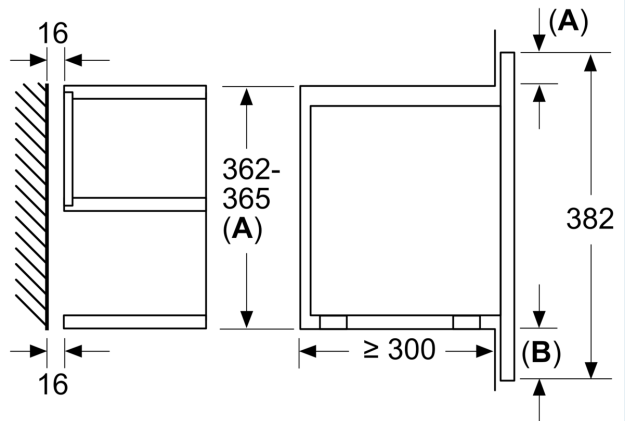

Ausstattung

Technische Daten

Zusatzfunktion:	Nur Mikrowelle
Steuerung:	elektronisch
Abmessungen des Gerätes:	382 x 594 x 318 mm
Abmessungen des Garraumes:	220 x 350 x 270 mm
Länge Anschlusskabel:	150.0 cm
Nettogewicht:	16.7 kg
Bruttogewicht:	18.9 kg
EAN-Nummer:	4242003676431
Maximale Mikrowellenleistung:	900 W
Anschlusswert:	1220 W
Absicherung:	10 A
Spannung:	220-240 V
Frequenz:	50; 60 Hz
Steckerart:	Schuko-/Gardy mit Erdung

Maße

- Gerätemaße (HxBxT): 382 x 594 x 318mm
- Nischenmaße (HxBxT): 382 mm x 560 mm x 300 mm
- „Maße und Einbauhinweise zu diesem Gerät gemäß technischer Zeichnung beachten“

iQ700, Einbau-Mikrowelle,
Edelstahl
BF634RGS1

Maßzeichnungen

Maße in mm

A: Rückwand offen

Maße in mm

A: Überstand oben:
Nische 362: 6 mm
Nische 365: 3 mm
B: Überstand unten: 14 mm

Maße in mm