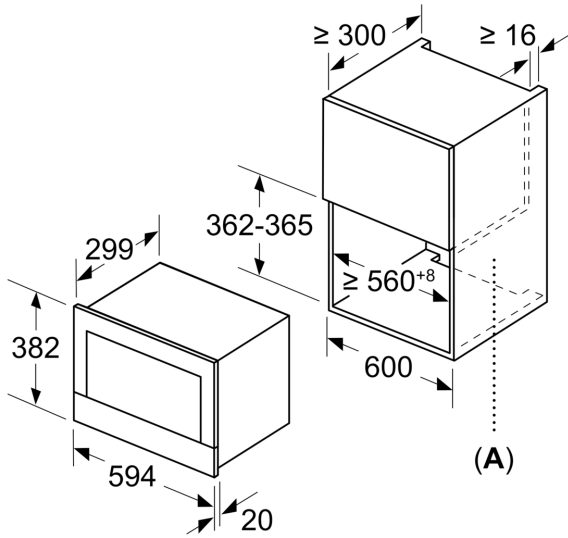

iQ700, Einbau-Mikrowelle,
Edelstahl
BF634RGS1

Maßzeichnungen

Maße in mm