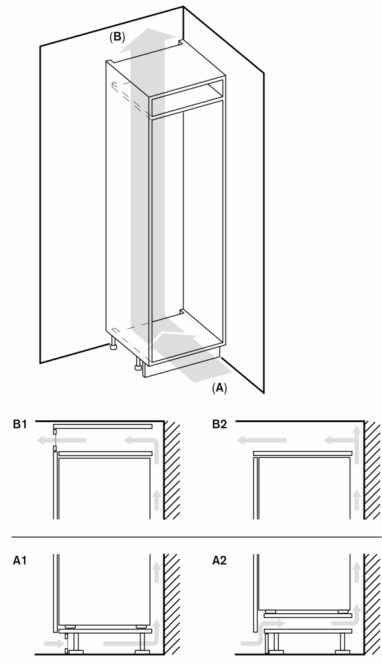

Türöffnungswinkel 115°, fixierbar auf 90°.

Max. zulässiges Türfrontgewicht 27 kg.

Anschlussdaten

Gesamtanschlusswert 0.090 kW.

Anschlusskabel 2.3 m mit Stecker.

A: Lufteinlass $\geq 200 \text{ cm}^2$; Belüftungsoptionen A1 oder A2
 B: Luftauslass $\geq 200 \text{ cm}^2$; Belüftungsoptionen B1 oder B2