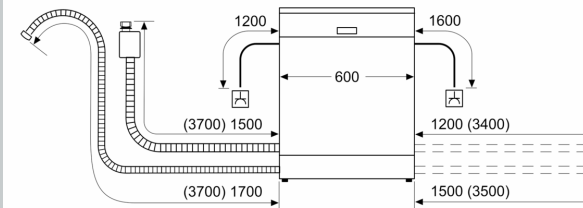

N 50, GESCHIRRSPÜLER VOLLINTEGRIERBAR, 60
CM, VARIOSCHARNIER FÜR BESONDERE
EINBAUSITUATIONEN
S175ECX13E

Maßzeichnungen

Maße in mm

⚡ Steckdose
( ) Werte mit Verlängerungssatz