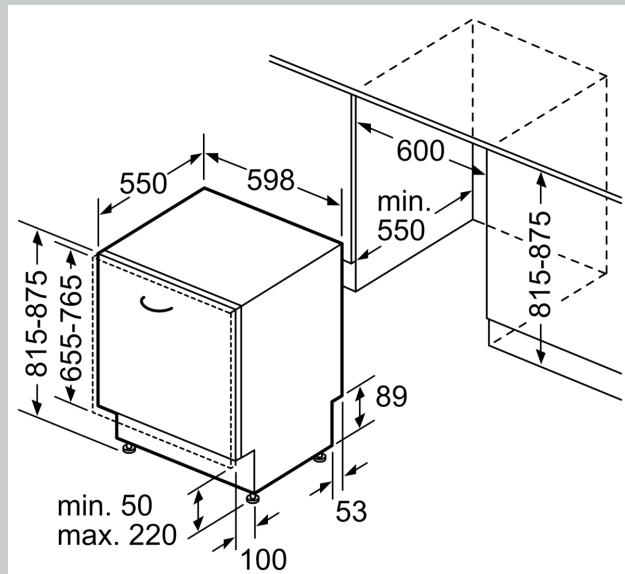

##### Technische Daten

Energieeffizienzklasse: .....B  
 Energieverbrauch des Eco 50°C Programm pro 100 Betriebszyklen: .....65 kWh  
 Höchste Anzahl von Maßgedecken (EU 2017/1369): ..... 14  
 Wasserverbrauch in Litern im eco-Programm pro Betriebszyklus (EU 2017/1369): ..... 9.0 l  
 Programmdauer (EU 2017/1369): ..... 3:35 h  
 Geräuschwert: ..... 42 dB(A) re 1 pW  
 Geräusch-Effizienzklasse: ..... B  
 Bauform: ..... Einbau  
 Höhe der Arbeitsplatte: ..... 0 mm  
 Abmessungen des Gerätes: ..... 815 x 598 x 550 mm  
 Min. Nischenmaße für Installation (H x B x T): 815-875 x 600 x 550 mm  
 Tiefe bei geöffneter Tür (90°): ..... 1150 mm  
 Höhenverstellbare Füße: ..... Ja - alle von vorne  
 Höhenverstellung max.: ..... 60 mm  
 Verstellbarer Sockel: ..... Horizontal und Vertikal  
 Nettogewicht: ..... 36.6 kg  
 Bruttogewicht: ..... 38.5 kg  
 Anschlusswert: ..... 2400 W  
 Absicherung: ..... 10 A  
 Spannung: ..... 220-240 V  
 Frequenz: ..... 50; 60 Hz  
 Reparaturindex: ..... 0.0  
 Länge Anschlusskabel: ..... 175.0 cm  
 Steckerart: ..... Schuko-/Gardym.Erdung  
 Länge Zulaufschlauch: ..... 165 cm  
 Länge Ablaufschlauch: ..... 190 cm  
 EAN-Nummer: ..... 4242004278306  
 Gerätetyp: ..... Einbau / Vollintegrierbar

Maßzeichnungen

Maße in mm

⚡ Steckdose  
 ( ) Werte mit Verlängerungssatz

Maße in mm